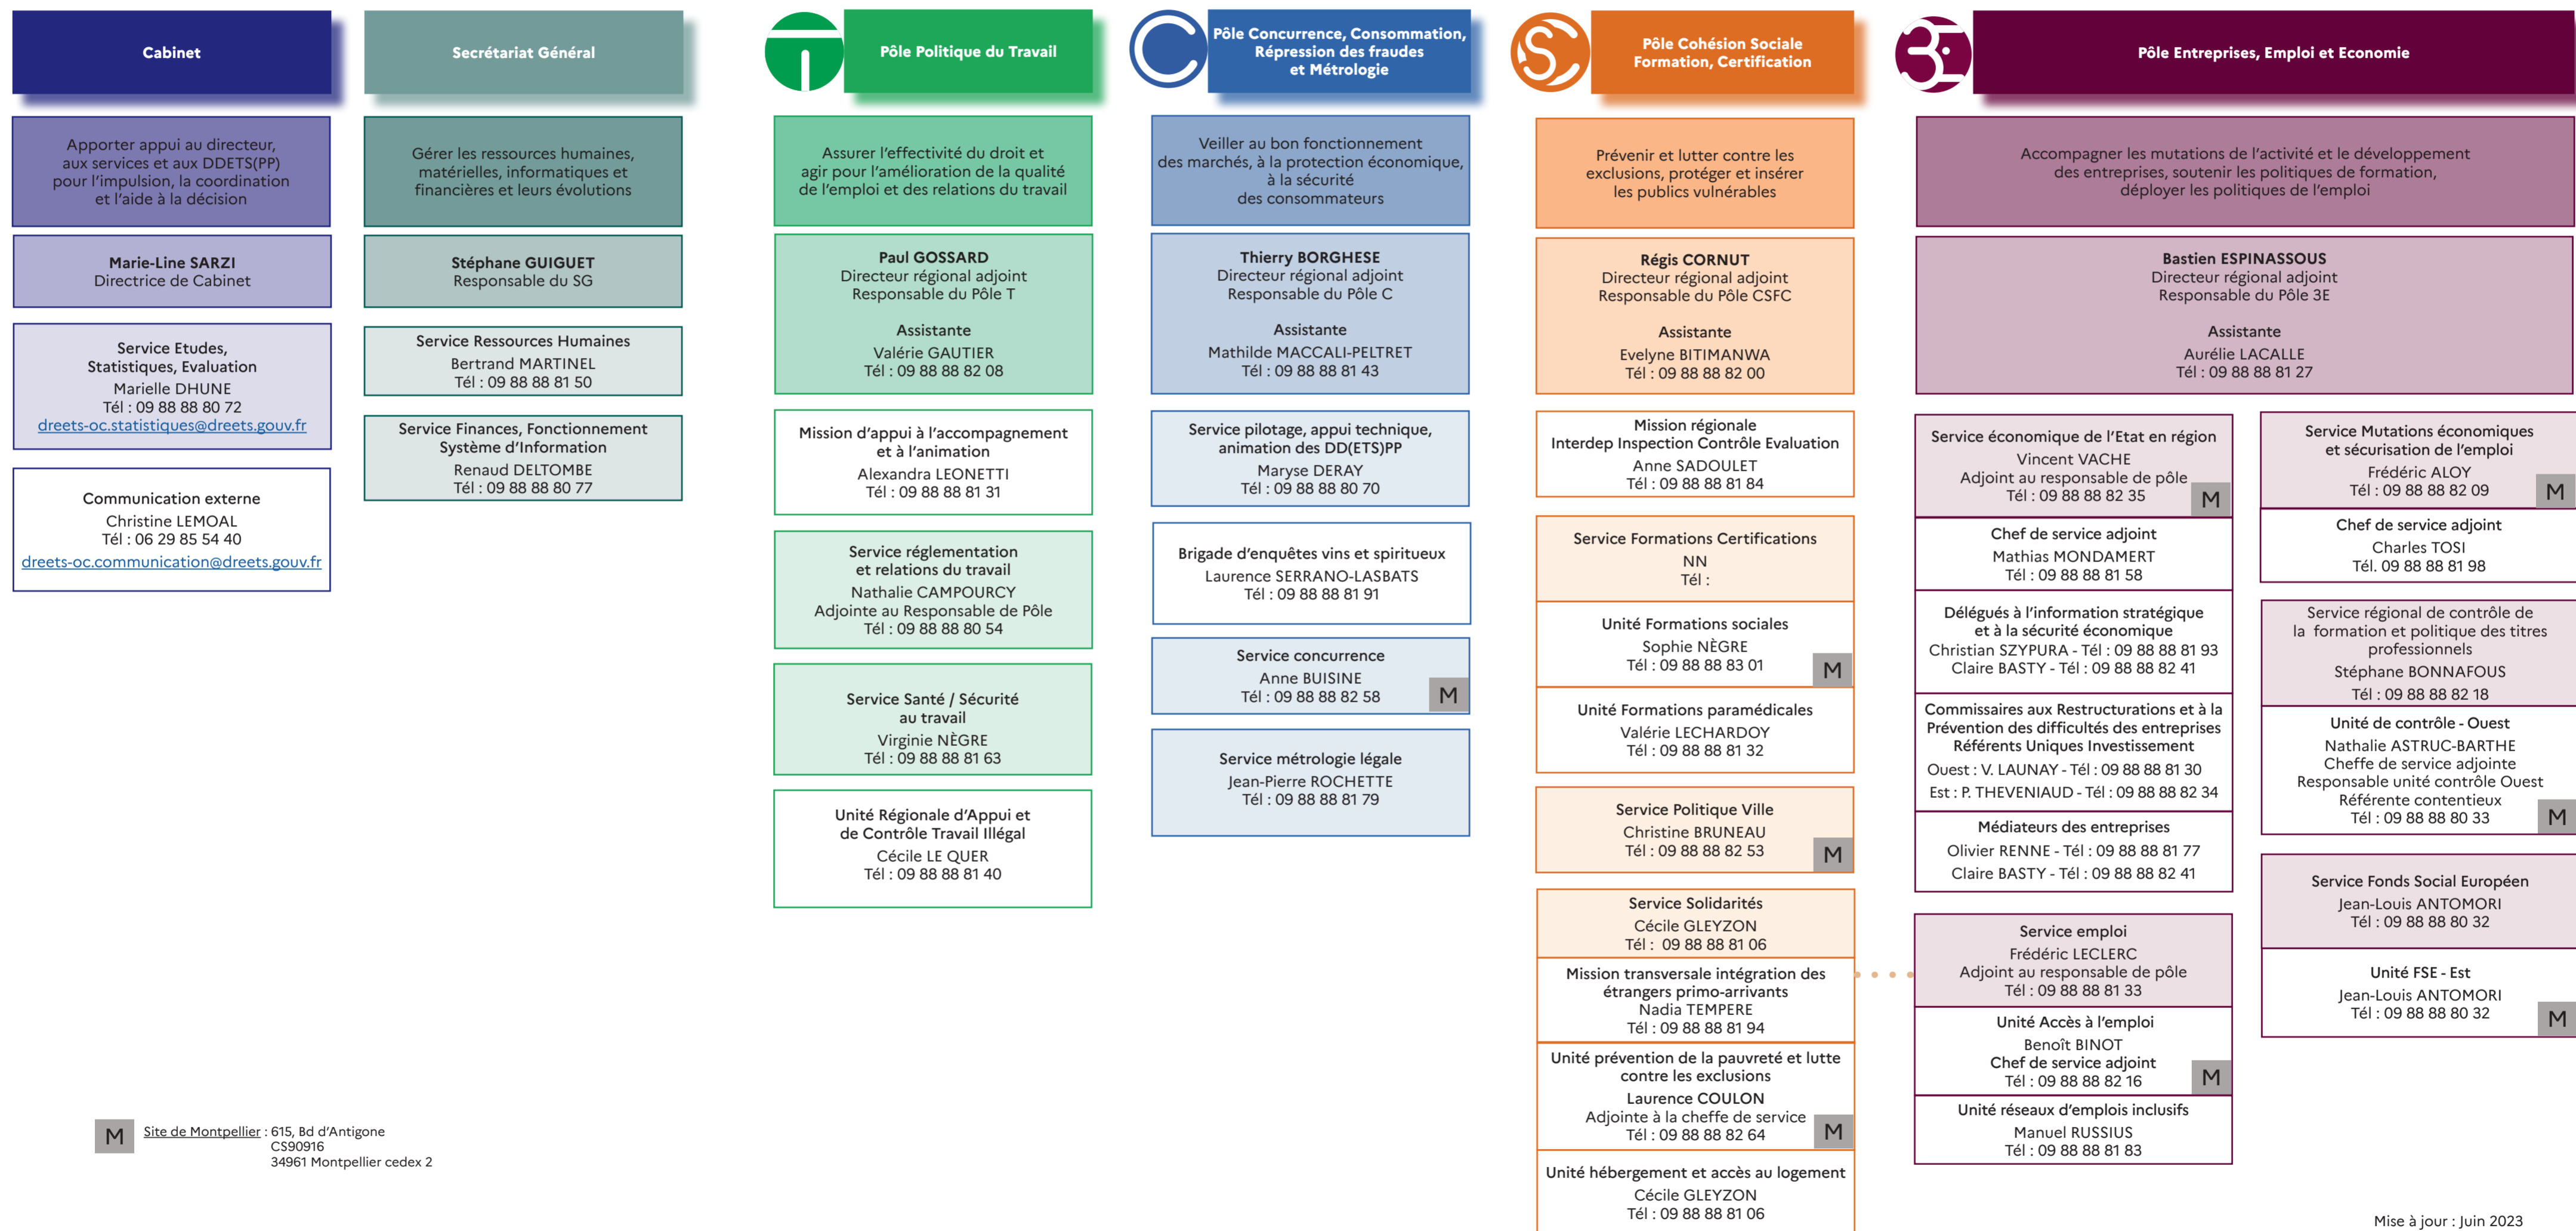

Référente valeur de la république et laïcité
Bernadette ADELAIN
Tél : 09 88 88 82 39

Directeur régional : Julien TOGNOLA
Directeur régional délégué : Stéphane GUIGUET

Assistante : Nathalie DUMAS - Tél : 09 88 88 80 75
dreets-oc.direction@dreets.gouv.fr

Conseillères techniques de service social
NN

Myène BOUSCAYROL
Tél : 09 88 88 80 49

Chargé de mission OTE
Claude ROUZIER
Tél : 09 88 88 81 82

Médecins Inspecteurs du travail

James ALVES
Tél : 09 88 88 80 31
Nathalie BERNAL-THOMAS
Tél : 09 88 88 82 44
Marie-Ange CHANCELIER
Tél : 09 88 88 80 59

Déléguée pour la protection des données
Vassoumady HUSTA
Tél : 09 88 88 81 16

M Site de Montpellier : 615, Bd d'Antigone
CS90916
34961 Montpellier cedex 2

Mise à jour : Juin 2023

Directions Départementales Emploi Travail Solidarités - Protection des Populations

Ariège	Aude	Aveyron	Gard	Haute-Garonne	Gers	Hérault	Lot	Lozère	Hautes-Pyrénées	Pyrénées-Orientales	Tarn	Tarn-et-Garonne
Frédéric PUJOL, par intérim Directeur départemental emploi, travail, solidarités, protection des populations	Hélène SIMON Directrice départementale emploi, travail, solidarités, protection des populations	Marie-Claire MARGUIER Directrice départementale emploi, travail, solidarités, protection des populations	Véronique SIMONIN Directrice départementale emploi, travail, solidarités Claude COLARDELLE Directeur départemental protection des populations	Bertrand LE ROY Directeur départemental emploi, travail, solidarités Juliette SORRENTINO Directrice départementale protection des populations	Jean-Luc CATANAS, par intérim Directeur départemental emploi, travail, solidarités, protection des populations	Nicolas CADÈNE, par intérim Directeur départemental emploi, travail, solidarités Yann LOUGUET Directeur départemental protection des populations	Jean-Marc TOULLIEU Directeur départementale emploi, travail, solidarités, protection des populations	Sophie BOUDOT Directrice départementale emploi, travail, solidarités, protection des populations	Grégory FERRA Directeur départemental emploi, travail, solidarités, protection des populations	Eric DOAT Directeur départemental emploi, travail, solidarités Frédéric GUILLOT Directeur départemental protection des populations	Luce VIDAL-ROZOY Directrice départementale emploi, travail, solidarités, protection des populations	Mohamed MEHENNI Directeur départemental emploi, travail, solidarités, protection des populations